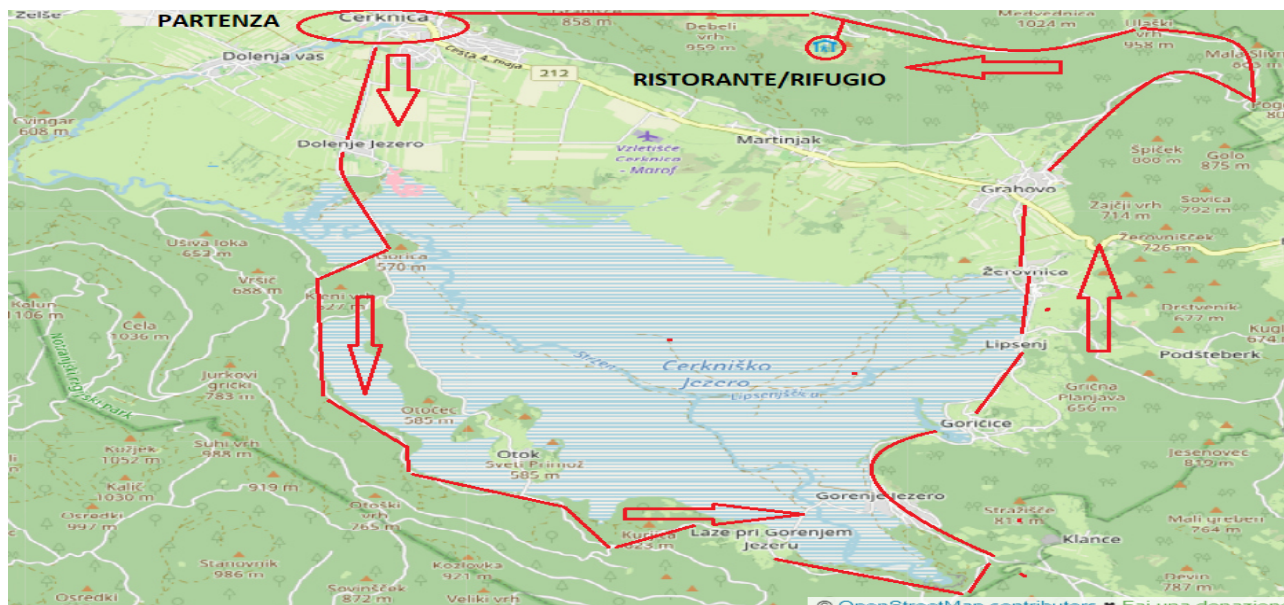

# **GIRO DI RUOTE PRIMA Edizione 2022**

**MANIFESTAZIONE NON COMPETITIVA IN MOUNTAIN BIKE o E-BIKE**

**PERCORSO DEL 30 LUGLIO LAGO DI CIRCONIO**

**DETTAGLI TECNICI:** Percorso prevalentemente su brecciolino (80%) e rimanente su fondo stradale asfaltato (20%)

**Chilometri totali Km 44 – Dislivello totale 900 mt – tempo stimato 4 Hr**

**Visto il percorso previsto ed il dislivello è consigliato l'uso dell'E-Bike**

**DETTAGLI ORGANIZZATIVI:** Il ritrovo è previsto alle ore 10,00, la partenza alle ore 10,30, presso il grande parcheggio sito in via Notranjska Cesta dell'abitato di Cerknica (a fianco della grande rotonda), si inizierà dirigendosi verso il Lago di Cerknica e si proseguirà costeggiandolo sempre con strade forestali in leggero falsopiano fino alla fine delle stesse. Si attraverserà quindi l'abitato di Grahovo e si inizierà a salire decisamente verso la vetta della Slivnica (Monte delle streghe) attraversando fitti boschi sempre in strade forestali. In vetta troveremo un rifugio alpino dove ci si potrà rifocillare. Si proseguirà quindi verso il parcheggio di partenza con un percorso tutto in discesa di pochi chilometri.