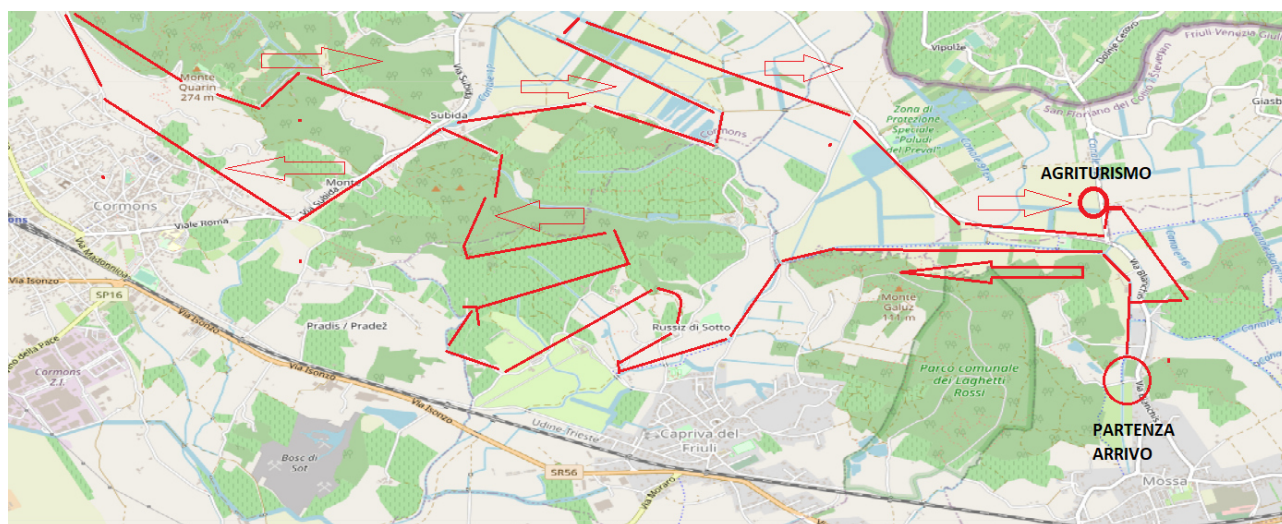

GIRO DI RUOTE PRIMA Edizione 2022

MANIFESTAZIONE NON COMPETITIVA IN MOUNTAIN BIKE o E-BIKE

PERCORSO DEL 27 AGOSTO VALLE DEL PREVAL

DETTAGLI TECNICI: Percorso prevalentemente su fondo stradale asfaltato (60%) e rimanente su brecciolino con una discesa impegnativa (fatta a piedi)

Chilometri totali Km 34 – Dislivello totale 400 mt – tempo stimato 4 Hr

Visto il percorso previsto ed il dislivello è consigliato l'uso dell'E-Bike

DETTAGLI ORGANIZZATIVI: Il ritrovo è previsto alle ore 10,00, la partenza alle ore 10,30, presso il grande parcheggio sito in località Blanchis presso l'area Camper Stop. Si partirà dall'area di sosta costeggiando la zona dei laghetti/canali del Preval verso l'abitato di Capriva del Friuli proseguendo poi verso Russiz di sopra ed imboccando la via delle vigne alte fino a raggiungere la località della Subida. Qui i meno allenati potranno sostare ed aspettare il ritorno dei partecipanti che proseguiranno verso Cormons ed il Monte Quarin. Raggruppati i partecipanti si ripartirà attraversando vigne e zone rurali fino a raggiungere l'agriturismo dove è previsto il ristoro. Al termine del ristoro si proseguirà per 4km fino al parcheggio di partenza.